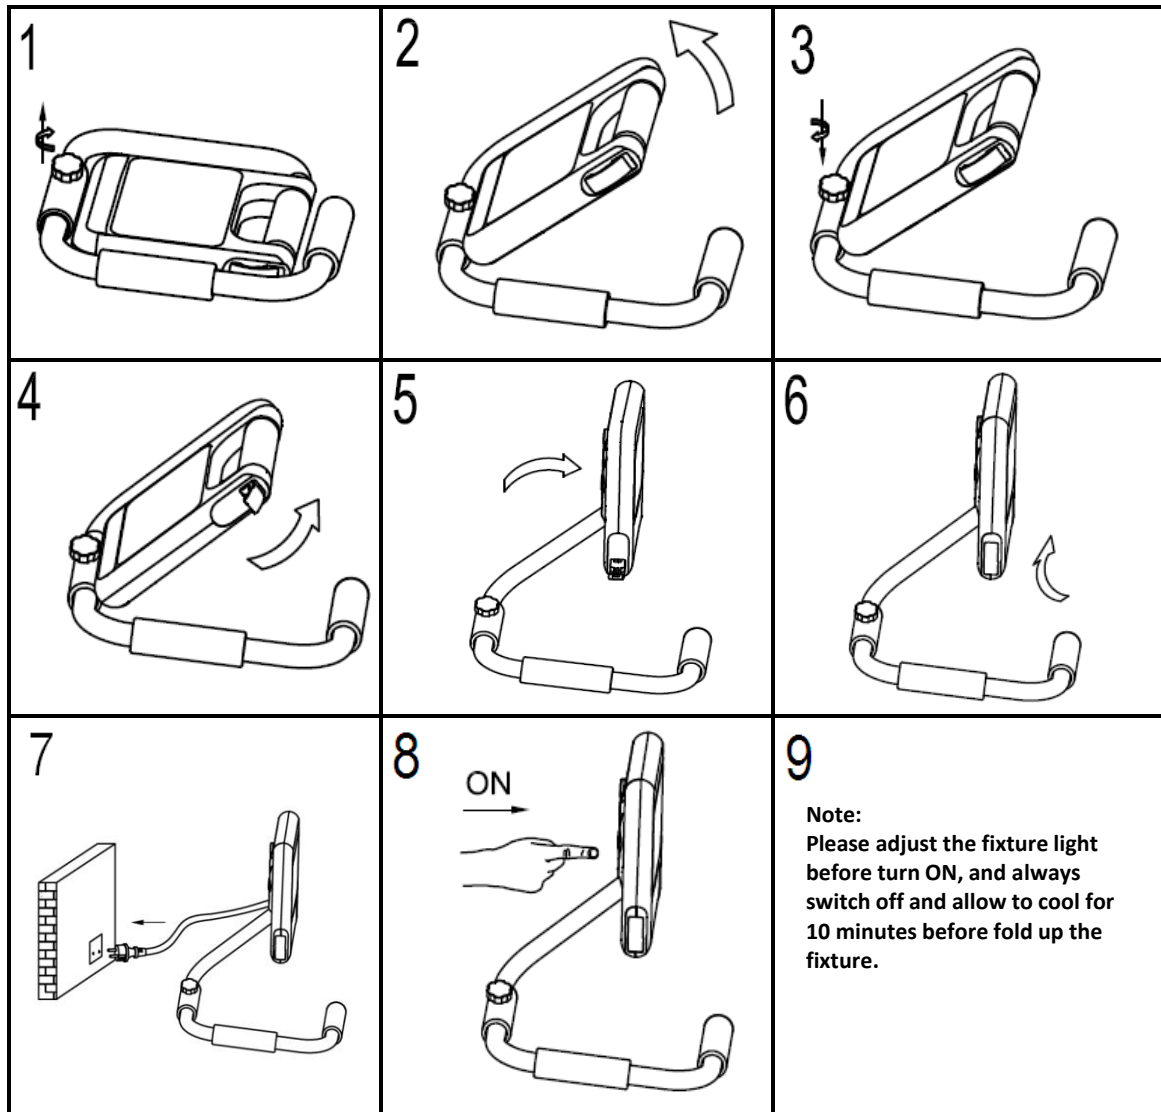

# LUTEC

**INFO:**  
Art.: 6225  
220-240V  
~ 50-60Hz

**Service:**

Germany (DE), Austria (AT), Switzerland (CH) :

[www.ecolight.biz](http://www.ecolight.biz) / +49 228 9691090

ECO-LIGHT Leuchten GmbH

Bücheler Weg 27 - D-53347 Alfter