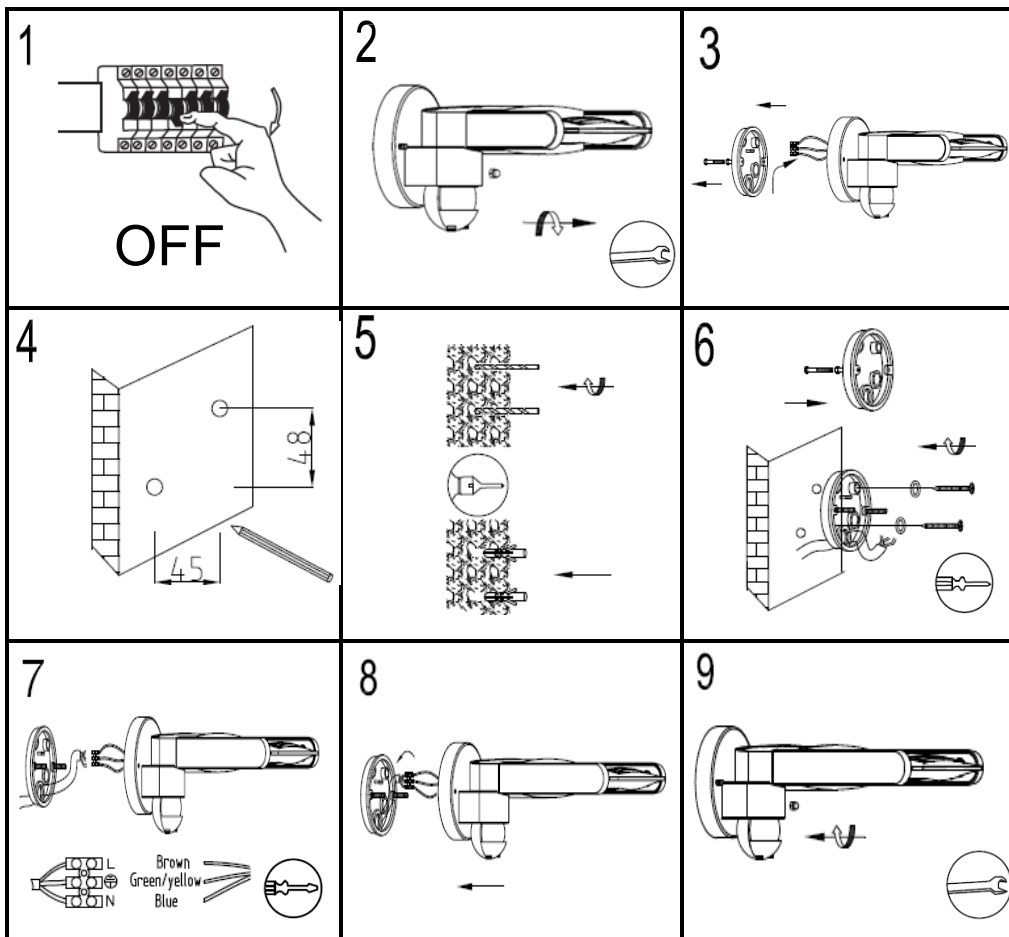

LUTEC

	<p>LUTEC Europe NV</p>
	<p>Ruiterijschool 14 B-2930 Brasschaat - Belgium +32 3 284 51 62 info@lutec-europe.com www.lutec.com</p>
	<p>www.lutec.com/services/global-network</p>

19090XXXX