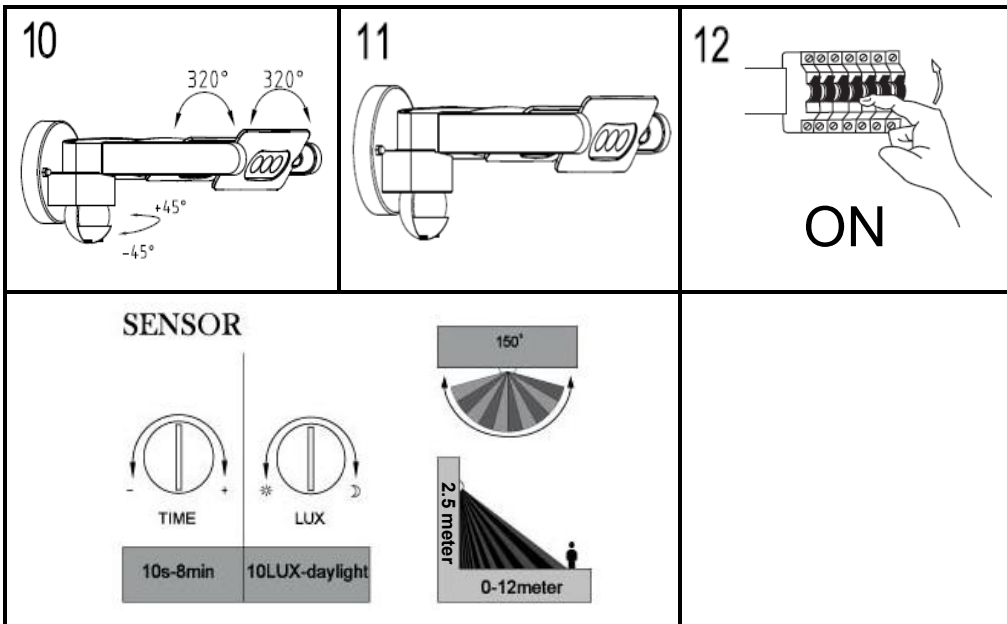

LUTEC

	<p>LUTEC Europe NV</p>
	<p>Ruiterijschool 14 B-2930 Brasschaat - Belgium +32 3 284 51 62 info@lutec-europe.com www.lutec.com</p>
	<p>www.lutec.com/services/global-network</p>

19090XXXX