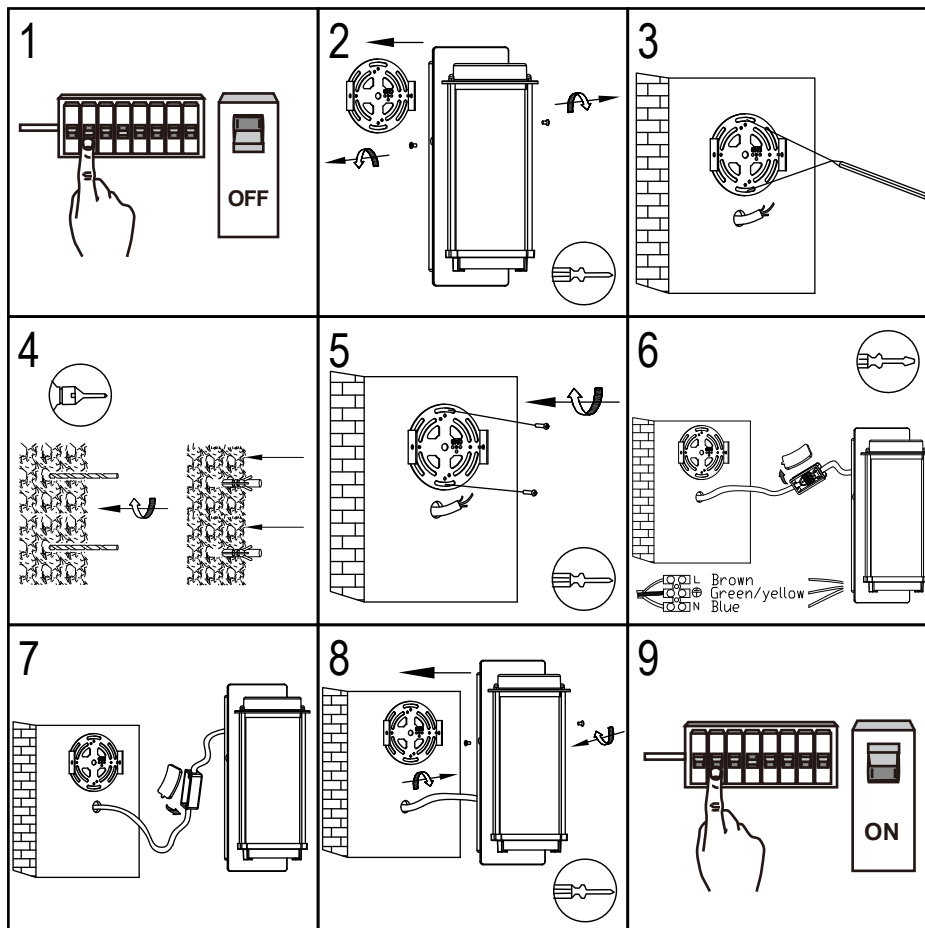

# LUTEC

	<p><b>LUTEC Europe NV</b>          Ruiterschool 14          B-2930 Brasschaat - Belgium          +32 3 284 51 62          info@lutec-europe.com          www.lutec.com</p>
	<p><a href="http://www.lutec.com/services/global-network">www.lutec.com/services/global-network</a></p>